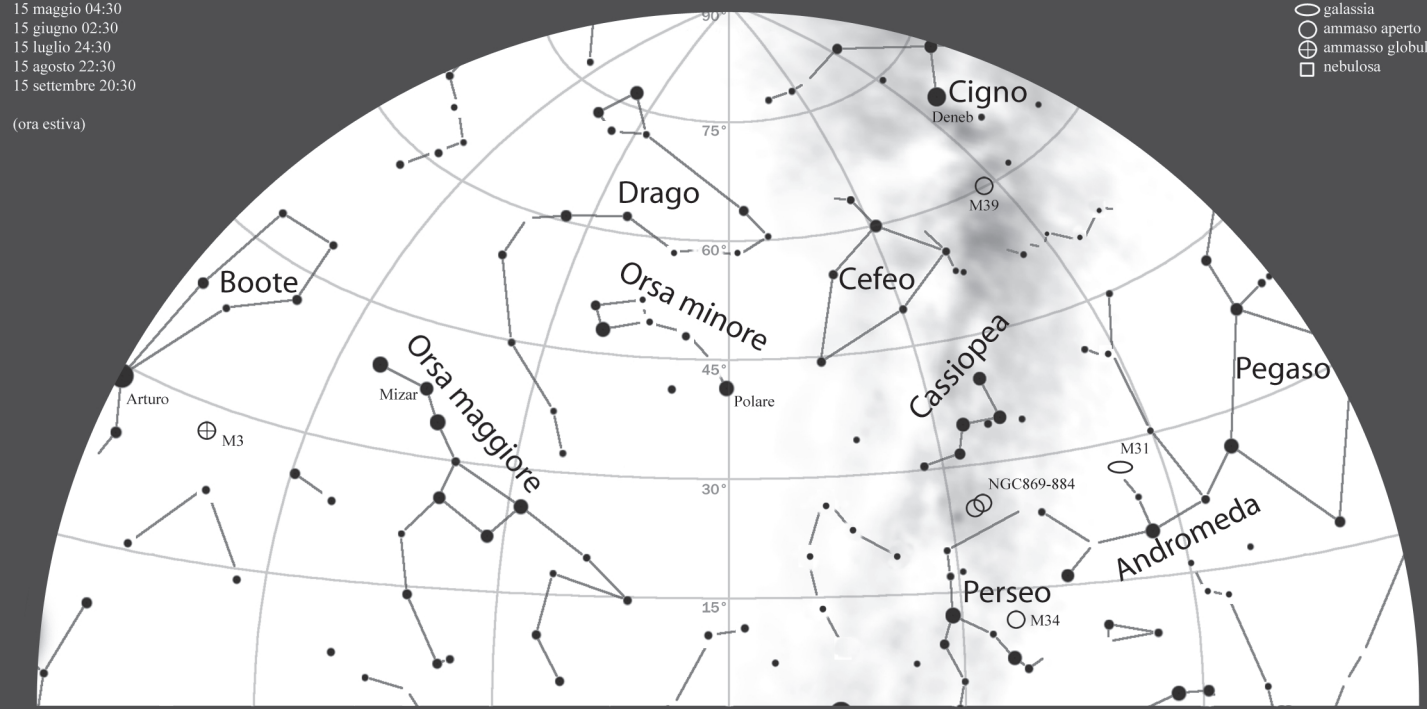

15 maggio 04:30
15 giugno 02:30
15 luglio 24:30
15 agosto 22:30
15 settembre 20:30

(ora estiva)

- galassia
- ammasso aperto
- ⊕ ammasso globulare
- nebulosa

OVEST

NORD

EST

15 maggio 04:30
15 giugno 02:30
15 luglio 24:30
15 agosto 22:30
15 settembre 20:30

(ora estiva)

- galassia
- ammasso aperto
- ammasso globulare
- nebulosa